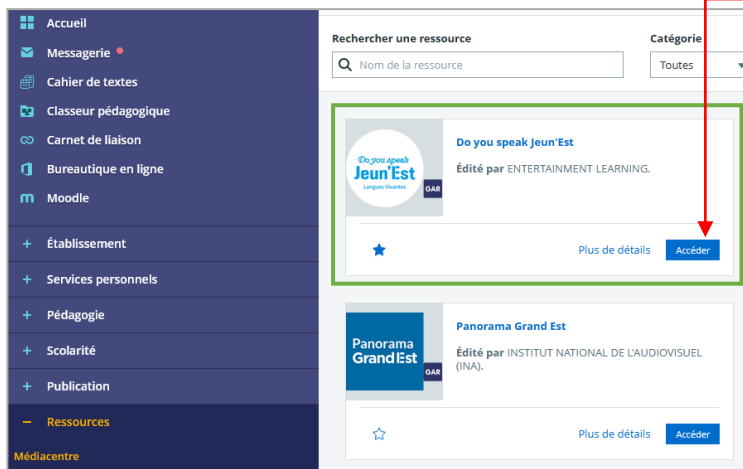

## Do you speak Jeun'Est / Jeu-concours inter-lycées « Les langues se mettent au vert »

1. Se connecter sur votre compte ENT « Monbureaunumerique »
  - Dans Ressources > Médiacentre
  - Sélectionnez « Do you speak Jeun'Est » et cliquez sur le bouton « Accéder »

**Important :** le référent numérique de chaque établissement doit affecter la ressource Do you speak Jeun'Est sur l'ENT au préalable

2. Lorsque vous êtes connectés (exemple de l'anglais), cliquez sur la bannière du jeu-concours