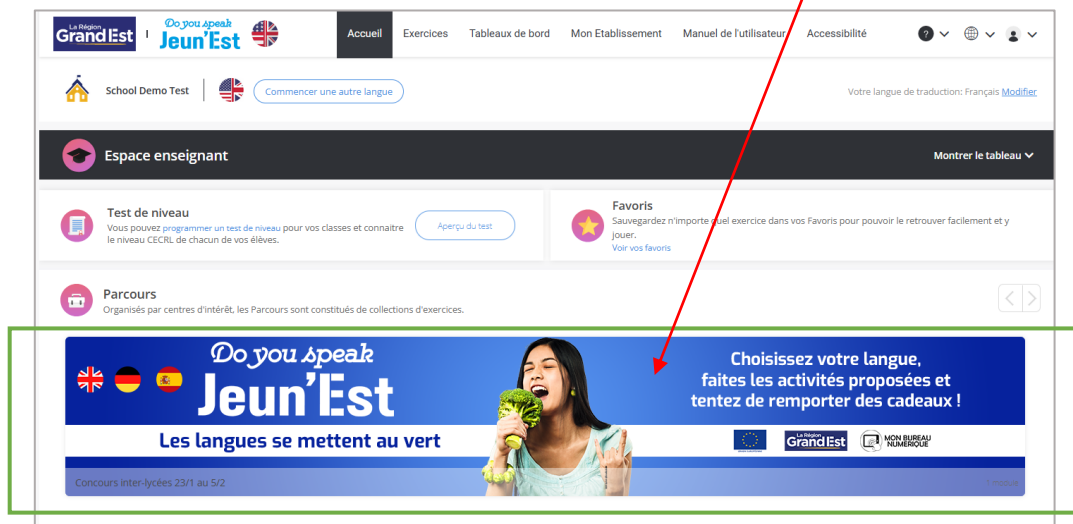

## Do you speak Jeun'Est / Jeu-concours inter-lycées « Les langues se mettent au vert »

1. Se connecter sur votre compte ENT « Monbureaunumerique »
  - Dans Ressources > Médiacentre
  - Sélectionnez « Do you speak Jeun'Est » et cliquez sur le bouton « Accéder »

**Important :** le référent numérique de chaque établissement doit affecter la ressource Do you speak Jeun'Est sur l'ENT au préalable

2. Lorsque vous êtes connectés (exemple de l'anglais), cliquez sur la bannière du jeu-concours