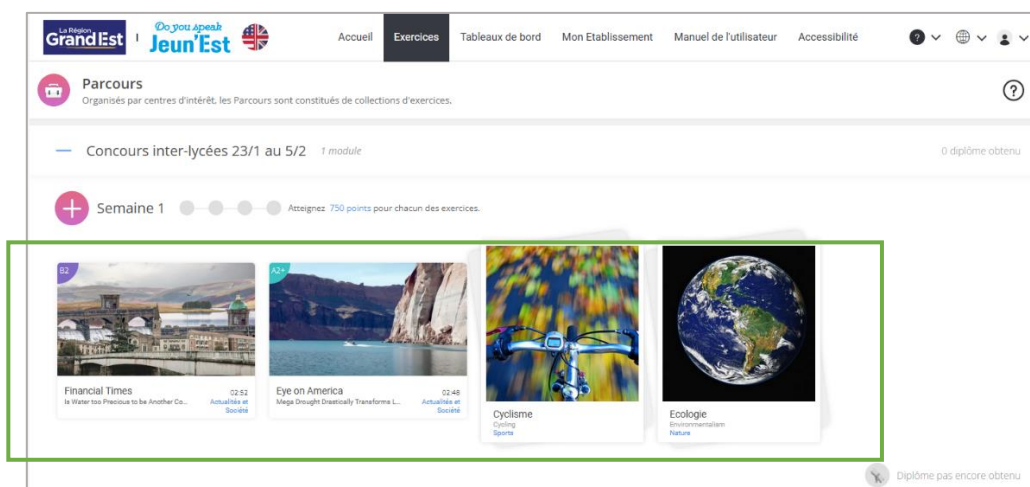

- Règlement du concours : <https://bit.ly/3J2iOf7>
- Plus d'informations : <https://reussirsansfrontiere.eu/langues/concours-lycees/>
- Contact : transfrontalier@grandest.fr